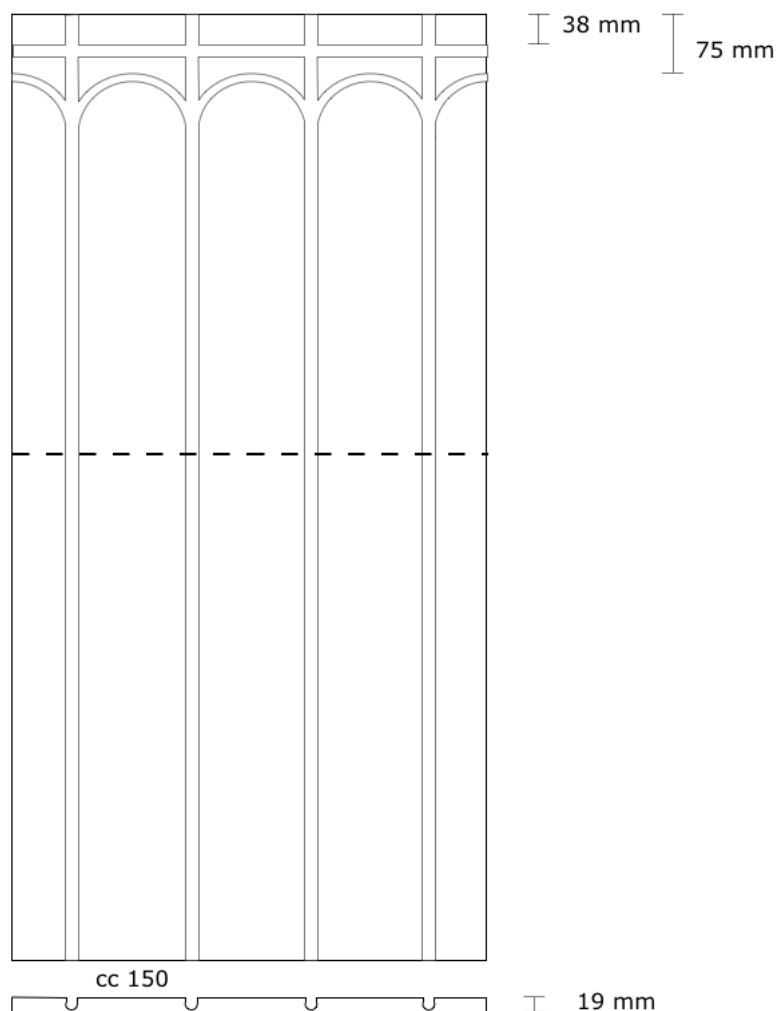

NORDIC
Gulvvarmeplader

161941 Nordic Gulvvarmeplade 19 x 600 x 1200 mm.

0,72 m²

Til gulvvarmeslange 16 mm - 4 spor + vend + retur - CC 150 mm.

Til 16 mm gulvvarmeslange
CC 150 mm mellem slanger
Højde: 19 mm.